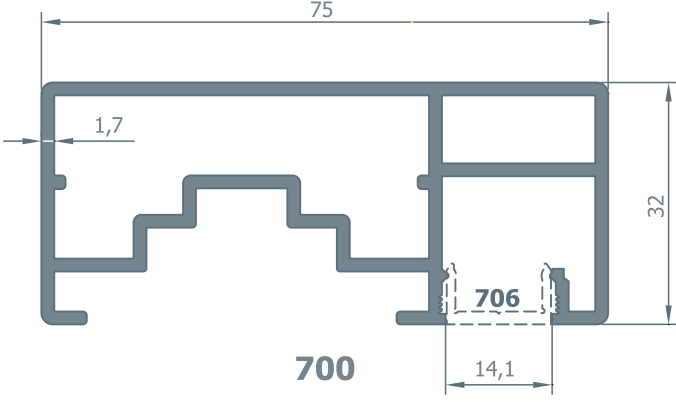

1.660 kg/m

**223****Cam Tutucu**

0,370 kg/m.

143

ALFORE ALUMINIUM SYSTEM
TEKNİK KATALOG / TECHNICAL CATALOGUE

KÜPEŞTE PROFİLLERİ

0075

1.125 kg/m

0076

2.497 kg/m

700
75'lik Üst Profil
1.290 kg/m

700
80'lik Üst Profil
1.158 kg/m

702
40'lık Dikme Profil
1.010 kg/m

721
40'lık Dikme Profil
1.025 kg/m

714
Cam Tutucu Profil
1.010 kg/m

722
Cam Tutucu Profil
0.469 kg/m