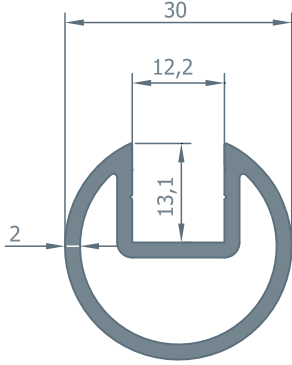

ALFORE ALUMINIUM SYSTEM
TEKNİK KATALOG / TECHNIC CATALOGUE
KÜPEŞTE PROFİLLERİ

**3866**

1.198 kg/m

**3869**

0.071 kg/m

**3868**

0.767 kg/m

**3867**

0.795 kg/m

204.26
0.607 kg/m

2646
1.165 kg/m

2839
0.870 kg/m

2647
0.068 kg/m

221
0.943 kg/m

5955
1.179 kg/m

**602**