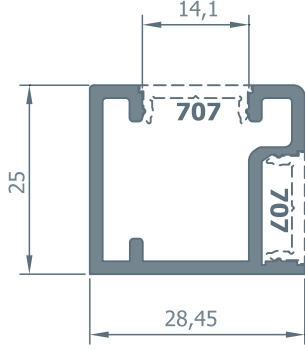

0076

2.497 kg/m

700
75'lik Üst Profil
1.290 kg/m

700
80'lik Üst Profil
1.158 kg/m

702
40'lık Dikme Profil
1.010 kg/m

721
40'lık Dikme Profil
1.025 kg/m

714
Cam Tutucu Profil
1.010 kg/m

722
Cam Tutucu Profil
0.469 kg/m

(700-714) - (720-722) ile birlikte kullanılmalıdır.

701
60'lık Üst Profil
0.950 kg/m

704
60'lık Cam Adaptörü
0.390 kg/m

703
Yatay Tutucu Profil
0.550 kg/m

705
13x13 Profil
0.240 kg/m

707
Tutucu Kapak
0.085 kg/m