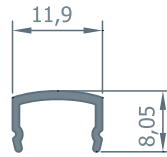

ALFORE ALUMINIUM SYSTEM
TEKNİK KATALOG / TECHNIC CATALOGUE
KÜPEŞTE PROFİLLERİ

**3866**

1.198 kg/m

**3869**

0.071 kg/m

**3868**

0.767 kg/m

**3867**

0.795 kg/m

204.26
0.607 kg/m

2646
1.165 kg/m

2839
0.870 kg/m

2647
0.068 kg/m

221
0.943 kg/m

5955
1.179 kg/m

**602**

0.580 kg/m

**604**

0.818 kg/m

**603**

1.011 kg/m

**612**

0.691 kg/m

**611**

0.163 kg/m

**600**

0.257 kg/m

**601**

0.482 kg/m

**0051**

2.180 kg/m

**222**