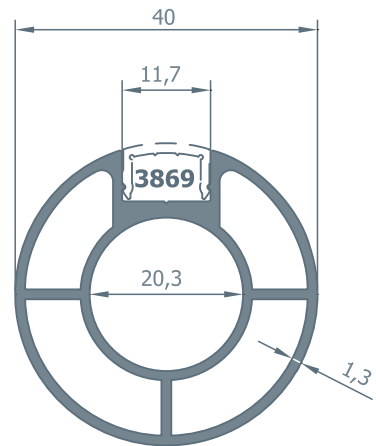

ALFORE ALUMINIUM SYSTEM
TEKNİK KATALOG / TECHNIC CATALOGUE
KÜPEŞTE PROFİLLERİ

**3866**

1.198 kg/m

**3869**

0.071 kg/m

**3868**

0.767 kg/m

**3867**

0.795 kg/m

204.26
0.607 kg/m

2646
1.165 kg/m

2839
0.870 kg/m

2647
0.068 kg/m

221
0.943 kg/m

5955
1.179 kg/m

**602**

0.580 kg/m

**604**

0.818 kg/m

**603**

1.011 kg/m

**612**

0.691 kg/m

**611**

1.660 kg/m

**223****Cam Tutucu**

0,370 kg/m.

143

ALFORE ALUMINIUM SYSTEM
TEKNİK KATALOG / TECHNICAL CATALOGUE

KÜPEŞTE PROFİLLERİ

0075

1.125 kg/m