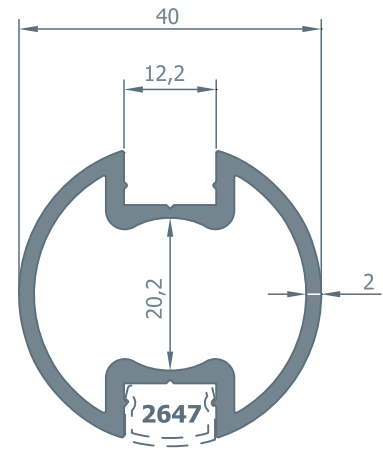

ALFORE ALUMINIUM SYSTEM
TEKNİK KATALOG / TECHNIC CATALOGUE
KÜPEŞTE PROFİLLERİ

**3866**

1.198 kg/m

**3869**

0.071 kg/m

**3868**

0.767 kg/m

**3867**

0.795 kg/m

204.26
0.607 kg/m

2646
1.165 kg/m

2839
0.870 kg/m

2647
0.068 kg/m

221
0.943 kg/m

5955
1.179 kg/m

**602**

0.580 kg/m

**604**

0.818 kg/m

**603**

1.011 kg/m

**612**

0.691 kg/m

**611**

1.660 kg/m

**223****Cam Tutucu**

0,370 kg/m.

143

ALFORE ALUMINIUM SYSTEM
TEKNİK KATALOG / TECHNICAL CATALOGUE

KÜPEŞTE PROFİLLERİ

0075

1.125 kg/m