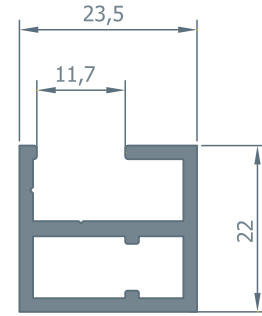

0076

2.497 kg/m

700
75'lik Üst Profil
1.290 kg/m

700
80'lik Üst Profil
1.158 kg/m

702
40'lık Dikme Profil
1.010 kg/m

721
40'lık Dikme Profil
1.025 kg/m

714
Cam Tutucu Profil
1.010 kg/m

722
Cam Tutucu Profil
0.469 kg/m

(700-714) - (720-722) ile birlikte kullanılmalıdır.

701
60'lık Üst Profil
0.950 kg/m

704
60'lık Cam Adaptörü
0.390 kg/m

703
Yatay Tutucu Profil
0.550 kg/m

705
13x13 Profil
0.240 kg/m

707
Tutucu Kapak
0.085 kg/m