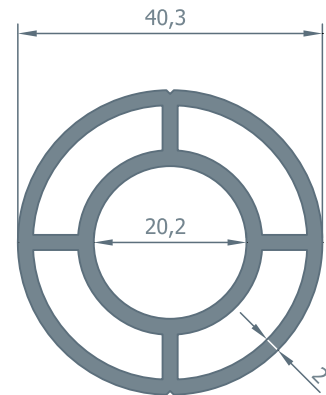

ALFORE ALUMINIUM SYSTEM
TEKNİK KATALOG / TECHNIC CATALOGUE
KÜPEŞTE PROFİLLERİ

**3866**

1.198 kg/m

**3869**

0.071 kg/m

**3868**

0.767 kg/m

**3867**

0.795 kg/m

204.26
0.607 kg/m

2646
1.165 kg/m

2839
0.870 kg/m

2647
0.068 kg/m

221
0.943 kg/m

5955
1.179 kg/m

**602**

0.580 kg/m

**604**

0.818 kg/m

**603**

1.011 kg/m

**612**

0.691 kg/m

**611**