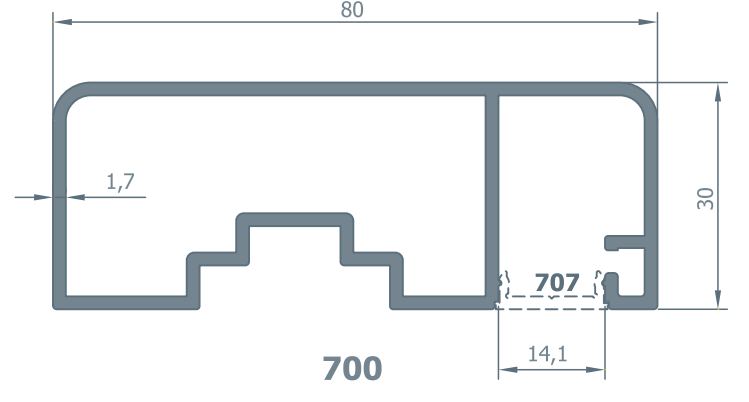

1.660 kg/m

**223****Cam Tutucu**

0,370 kg/m.

143

ALFORE ALUMINIUM SYSTEM
TEKNİK KATALOG / TECHNICAL CATALOGUE

KÜPEŞTE PROFİLLERİ

0075

1.125 kg/m

0076

2.497 kg/m

700
75'lik Üst Profil
1.290 kg/m

700
80'lik Üst Profil
1.158 kg/m

702
40'lık Dikme Profil
1.010 kg/m

721
40'lık Dikme Profil
1.025 kg/m

714
Cam Tutucu Profil
1.010 kg/m

722
Cam Tutucu Profil
0.469 kg/m