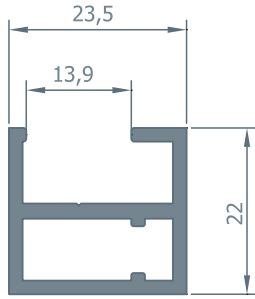

0076

2.497 kg/m

700
75'lik Üst Profil
1.290 kg/m

700
80'lik Üst Profil
1.158 kg/m

702
40'lık Dikme Profil
1.010 kg/m

721
40'lık Dikme Profil
1.025 kg/m

714
Cam Tutucu Profil
1.010 kg/m

722
Cam Tutucu Profil
0.469 kg/m

(700-714) - (720-722) ile birlikte kullanılmalıdır.

701
60'lık Üst Profil
0.950 kg/m

704
60'lık Cam Adaptörü
0.390 kg/m

703
Yatay Tutucu Profil
0.550 kg/m

705
13x13 Profil
0.240 kg/m

707
Tutucu Kapak
0.085 kg/m