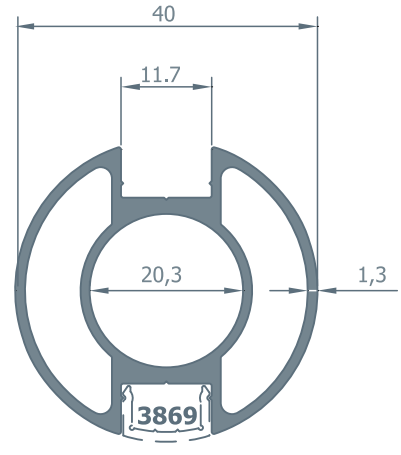

ALFORE ALUMINIUM SYSTEM
TEKNİK KATALOG / TECHNIC CATALOGUE
KÜPEŞTE PROFİLLERİ

**3866**

1.198 kg/m

**3869**

0.071 kg/m

**3868**

0.767 kg/m

**3867**

0.795 kg/m

204.26
0.607 kg/m

2646
1.165 kg/m

2839
0.870 kg/m

2647
0.068 kg/m

221
0.943 kg/m

5955
1.179 kg/m

**602**

1.660 kg/m

**223****Cam Tutucu**

0,370 kg/m.

143

ALFORE ALUMINIUM SYSTEM
TEKNİK KATALOG / TECHNICAL CATALOGUE

KÜPEŞTE PROFİLLERİ

0075

1.125 kg/m

0076

2.497 kg/m

700
75'lik Üst Profil
1.290 kg/m

700
80'lik Üst Profil
1.158 kg/m

702
40'lık Dikme Profil
1.010 kg/m

721
40'lık Dikme Profil
1.025 kg/m

714
Cam Tutucu Profil
1.010 kg/m

722
Cam Tutucu Profil
0.469 kg/m