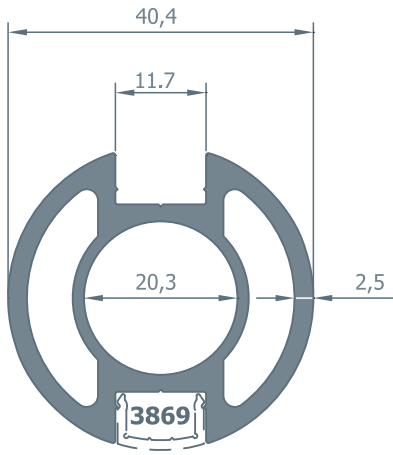

ALFORE ALUMINIUM SYSTEM
TEKNİK KATALOG / TECHNIC CATALOGUE
KÜPEŞTE PROFİLLERİ

**3866**

1.198 kg/m

**3869**

0.071 kg/m

**3868**

0.767 kg/m

**3867**

0.795 kg/m

204.26
0.607 kg/m

2646
1.165 kg/m

2839
0.870 kg/m

2647
0.068 kg/m

221
0.943 kg/m

5955
1.179 kg/m

**602**

0.580 kg/m

**604**

0.818 kg/m

**603**

1.011 kg/m

**612**

0.691 kg/m

**611**

1.660 kg/m

**223****Cam Tutucu**

0,370 kg/m.

143

ALFORE ALUMINIUM SYSTEM
TEKNİK KATALOG / TECHNICAL CATALOGUE

KÜPEŞTE PROFİLLERİ

0075

1.125 kg/m