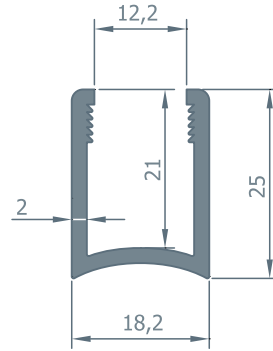

0.163 kg/m

**600**

0.257 kg/m

**601**

0.482 kg/m

**0051**

2.180 kg/m

**222**

1.660 kg/m

**223****Cam Tutucu**

0,370 kg/m.

143

ALFORE ALUMINIUM SYSTEM
TEKNİK KATALOG / TECHNICAL CATALOGUE

KÜPEŞTE PROFİLLERİ

0075

1.125 kg/m

0076

2.497 kg/m

700
75'lik Üst Profil
1.290 kg/m

700
80'lik Üst Profil
1.158 kg/m

702
40'lık Dikme Profil
1.010 kg/m

721
40'lık Dikme Profil
1.025 kg/m

714
Cam Tutucu Profil
1.010 kg/m

722
Cam Tutucu Profil
0.469 kg/m