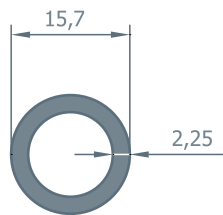

ALFORE ALUMINIUM SYSTEM
TEKNİK KATALOG / TECHNIC CATALOGUE
KÜPEŞTE PROFİLLERİ

**3866**

1.198 kg/m

**3869**

0.071 kg/m

**3868**

0.767 kg/m

**3867**

0.795 kg/m

204.26
0.607 kg/m

2646
1.165 kg/m

2839
0.870 kg/m

2647
0.068 kg/m

221
0.943 kg/m

5955
1.179 kg/m

**602**

0.580 kg/m

**604**

0.818 kg/m

**603**

1.011 kg/m

**612**

0.691 kg/m

**611**

0.163 kg/m

**600**

0.257 kg/m

**601**

0.482 kg/m

**0051**

2.180 kg/m

**222**