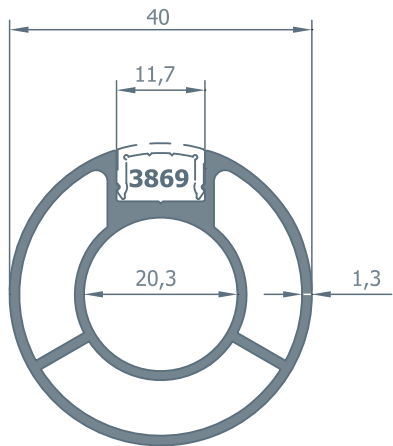

ALFORE ALUMINIUM SYSTEM
TEKNİK KATALOG / TECHNIC CATALOGUE
KÜPEŞTE PROFİLLERİ

**3866**

1.198 kg/m

**3869**

0.071 kg/m

**3868**

0.767 kg/m

**3867**

0.795 kg/m

204.26
0.607 kg/m

2646
1.165 kg/m

2839
0.870 kg/m

2647
0.068 kg/m

221
0.943 kg/m

5955
1.179 kg/m

**602**

0.580 kg/m

**604**

0.818 kg/m

**603**

1.011 kg/m

**612**

0.691 kg/m

**611**

0.163 kg/m

**600**

0.257 kg/m

**601**

0.482 kg/m

**0051**

2.180 kg/m

**222**