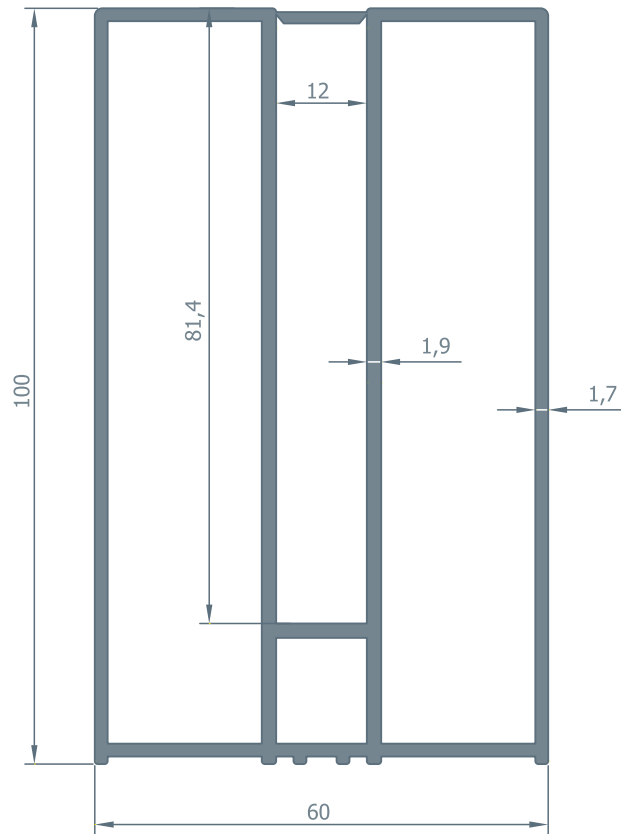

1.660 kg/m

**223****Cam Tutucu**

0,370 kg/m.

143

ALFORE ALUMINIUM SYSTEM
TEKNİK KATALOG / TECHNICAL CATALOGUE

KÜPEŞTE PROFİLLERİ

0075

1.125 kg/m

0076

2.497 kg/m

700
75'lik Üst Profil
1.290 kg/m

700
80'lik Üst Profil
1.158 kg/m

702
40'lık Dikme Profil
1.010 kg/m

721
40'lık Dikme Profil
1.025 kg/m

714
Cam Tutucu Profil
1.010 kg/m

722
Cam Tutucu Profil
0.469 kg/m