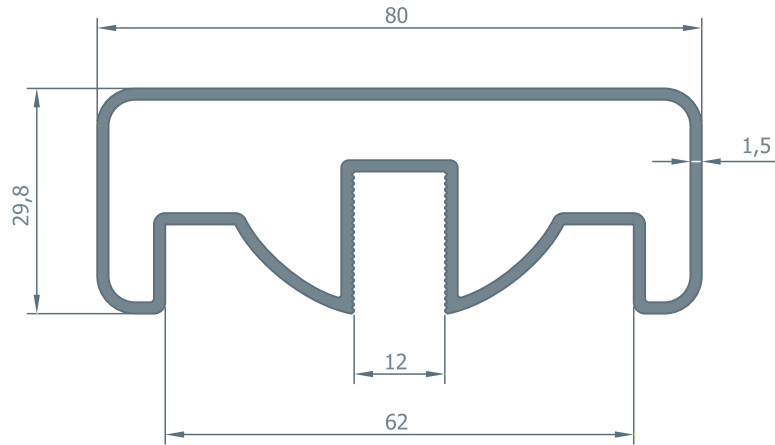

1.660 kg/m

**223****Cam Tutucu**

0,370 kg/m.

143

ALFORE ALUMINIUM SYSTEM
TEKNİK KATALOG / TECHNICAL CATALOGUE

KÜPEŞTE PROFİLLERİ

0075

1.125 kg/m

0076

2.497 kg/m

700
75'lik Üst Profil
1.290 kg/m

700
80'lik Üst Profil
1.158 kg/m

702
40'lık Dikme Profil
1.010 kg/m

721
40'lık Dikme Profil
1.025 kg/m

714
Cam Tutucu Profil
1.010 kg/m

722
Cam Tutucu Profil
0.469 kg/m