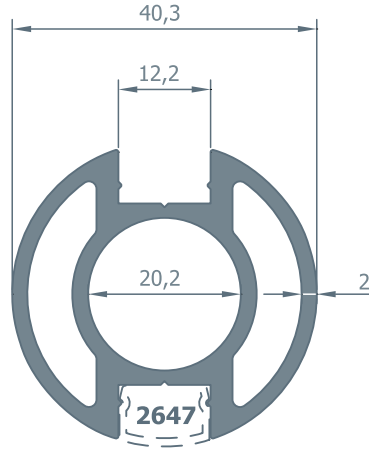

ALFORE ALUMINIUM SYSTEM
TEKNİK KATALOG / TECHNIC CATALOGUE
KÜPEŞTE PROFİLLERİ

**3866**

1.198 kg/m

**3869**

0.071 kg/m

**3868**

0.767 kg/m

**3867**

0.795 kg/m

204.26
0.607 kg/m

2646
1.165 kg/m

2839
0.870 kg/m

2647
0.068 kg/m

221
0.943 kg/m

5955
1.179 kg/m

**602**

0.580 kg/m

**604**

0.818 kg/m

**603**

1.011 kg/m

**612**

0.691 kg/m

**611**

0076

2.497 kg/m

700
75'lik Üst Profil
1.290 kg/m

700
80'lik Üst Profil
1.158 kg/m

702
40'lık Dikme Profil
1.010 kg/m

721
40'lık Dikme Profil
1.025 kg/m

714
Cam Tutucu Profil
1.010 kg/m

722
Cam Tutucu Profil
0.469 kg/m