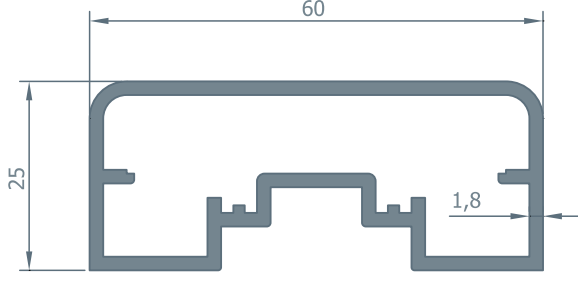

0076

2.497 kg/m

700
75'lik Üst Profil
1.290 kg/m

700
80'lik Üst Profil
1.158 kg/m

702
40'lık Dikme Profil
1.010 kg/m

721
40'lık Dikme Profil
1.025 kg/m

714
Cam Tutucu Profil
1.010 kg/m

722
Cam Tutucu Profil
0.469 kg/m

(700-714) - (720-722) ile birlikte kullanılmalıdır.

701
60'lık Üst Profil
0.950 kg/m

704
60'lık Cam Adaptörü
0.390 kg/m

703
Yatay Tutucu Profil
0.550 kg/m

705
13x13 Profil
0.240 kg/m

707
Tutucu Kapak
0.085 kg/m