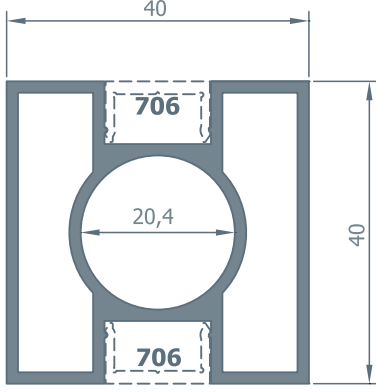

1.660 kg/m

**223****Cam Tutucu**

0,370 kg/m.

143

ALFORE ALUMINIUM SYSTEM
TEKNİK KATALOG / TECHNICAL CATALOGUE

KÜPEŞTE PROFİLLERİ

0075

1.125 kg/m

0076

2.497 kg/m

700
75'lik Üst Profil
1.290 kg/m

700
80'lik Üst Profil
1.158 kg/m

702
40'lık Dikme Profil
1.010 kg/m

721
40'lık Dikme Profil
1.025 kg/m

714
Cam Tutucu Profil
1.010 kg/m

722
Cam Tutucu Profil
0.469 kg/m

(700-714) - (720-722) ile birlikte kullanılmalıdır.

701
60'lık Üst Profil
0.950 kg/m

704
60'lık Cam Adaptörü
0.390 kg/m

703
Yatay Tutucu Profil
0.550 kg/m

705
13x13 Profil
0.240 kg/m

707
Tutucu Kapak
0.085 kg/m