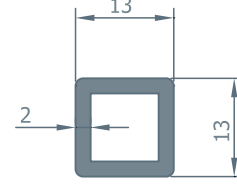

(700-714) - (720-722) ile birlikte kullanılmalıdır.

701
60'lık Üst Profil
0.950 kg/m

704
60'lık Cam Adaptörü
0.390 kg/m

703
Yatay Tutucu Profil
0.550 kg/m

705
13x13 Profil
0.240 kg/m

707
Tutucu Kapak
0.085 kg/m