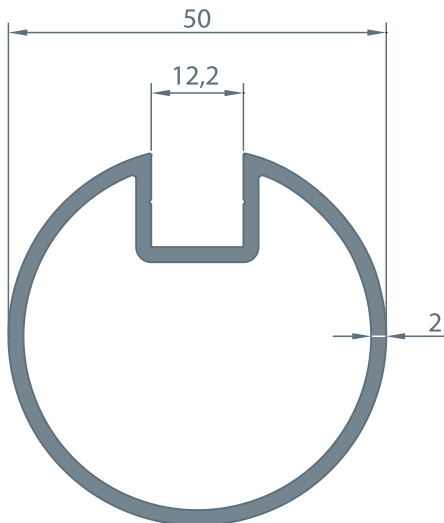

ALFORE ALUMINIUM SYSTEM
TEKNİK KATALOG / TECHNIC CATALOGUE
KÜPEŞTE PROFİLLERİ

**3866**

1.198 kg/m

**3869**

0.071 kg/m

**3868**

0.767 kg/m

**3867**

0.795 kg/m

204.26
0.607 kg/m

2646
1.165 kg/m

2839
0.870 kg/m

2647
0.068 kg/m

221
0.943 kg/m

5955
1.179 kg/m

**602**