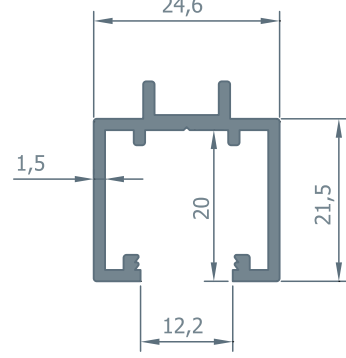

0076

2.497 kg/m

700
75'lik Üst Profil
1.290 kg/m

700
80'lik Üst Profil
1.158 kg/m

702
40'lık Dikme Profil
1.010 kg/m

721
40'lık Dikme Profil
1.025 kg/m

714
Cam Tutucu Profil
1.010 kg/m

722
Cam Tutucu Profil
0.469 kg/m

(700-714) - (720-722) ile birlikte kullanılmalıdır.

701
60'lık Üst Profil
0.950 kg/m

704
60'lık Cam Adaptörü
0.390 kg/m

703
Yatay Tutucu Profil
0.550 kg/m

705
13x13 Profil
0.240 kg/m

707
Tutucu Kapak
0.085 kg/m