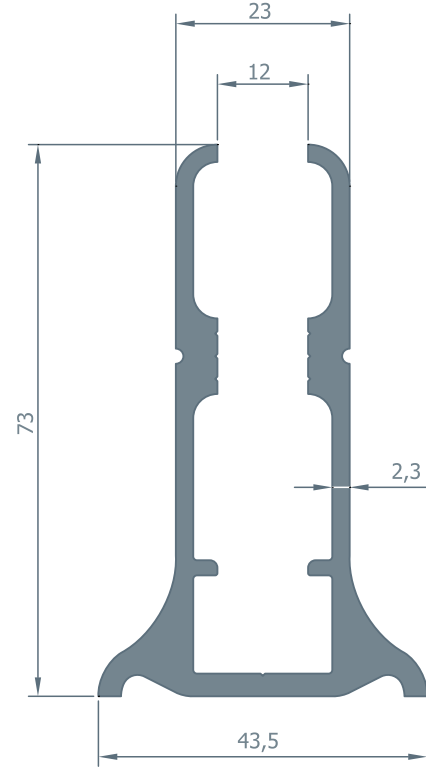

0.163 kg/m

**600**

0.257 kg/m

**601**

0.482 kg/m

**0051**

2.180 kg/m

**222**

1.660 kg/m

**223****Cam Tutucu**

0,370 kg/m.

143

ALFORE ALUMINIUM SYSTEM
TEKNİK KATALOG / TECHNICAL CATALOGUE

KÜPEŞTE PROFİLLERİ

0075

1.125 kg/m

0076

2.497 kg/m

700
75'lik Üst Profil
1.290 kg/m

700
80'lik Üst Profil
1.158 kg/m

702
40'lık Dikme Profil
1.010 kg/m

721
40'lık Dikme Profil
1.025 kg/m

714
Cam Tutucu Profil
1.010 kg/m

722
Cam Tutucu Profil
0.469 kg/m