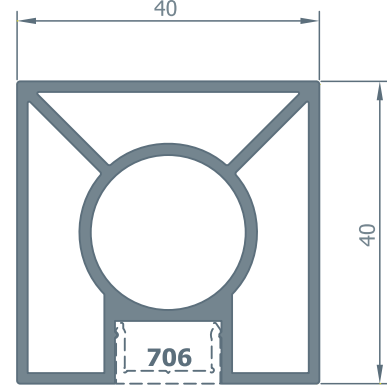

1.660 kg/m

**223****Cam Tutucu**

0,370 kg/m.

143

ALFORE ALUMINIUM SYSTEM
TEKNİK KATALOG / TECHNICAL CATALOGUE

KÜPEŞTE PROFİLLERİ

0075

1.125 kg/m

0076

2.497 kg/m

700
75'lik Üst Profil
1.290 kg/m

700
80'lik Üst Profil
1.158 kg/m

702
40'lık Dikme Profil
1.010 kg/m

721
40'lık Dikme Profil
1.025 kg/m

714
Cam Tutucu Profil
1.010 kg/m

722
Cam Tutucu Profil
0.469 kg/m

(700-714) - (720-722) ile birlikte kullanılmalıdır.

701
60'lık Üst Profil
0.950 kg/m

704
60'lık Cam Adaptörü
0.390 kg/m

703
Yatay Tutucu Profil
0.550 kg/m

705
13x13 Profil
0.240 kg/m

707
Tutucu Kapak
0.085 kg/m