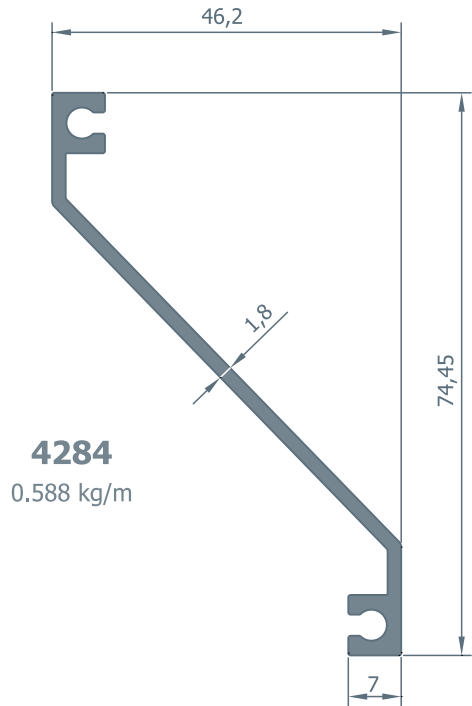

ALFORE ALUMINIUM SYSTEM
TEKNİK KATALOG / TECHNIC CATALOGUE
GÜNEŞ KIRICILAR ve MENFEZLER

108.50
1.070 kg/m

103.07
1.401 kg/m

103.08
3.107 kg/m

103.11
3.642 kg/m

777
1.405 kg/m

778
0.501 kg/m

**205**

2.600 kg/m

0128

4.225 kg/m