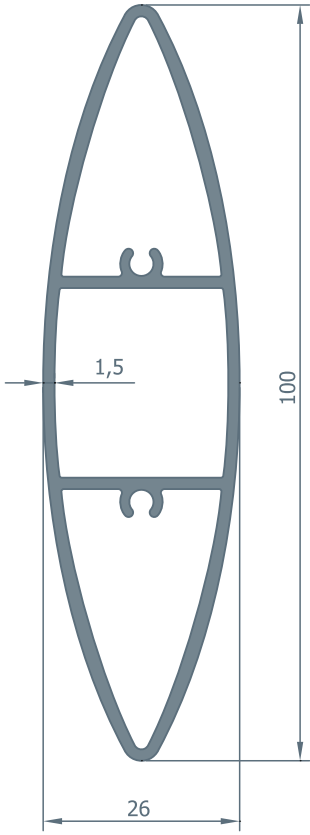

ALFORE ALUMINIUM SYSTEM
TEKNİK KATALOG / TECHNIC CATALOGUE
GÜNEŞ KIRICILAR ve MENFEZLER

108.50
1.070 kg/m

103.07
1.401 kg/m

103.08
3.107 kg/m

103.11
3.642 kg/m

777
1.405 kg/m

778
0.501 kg/m

**205**

2.600 kg/m

0128

4.225 kg/m