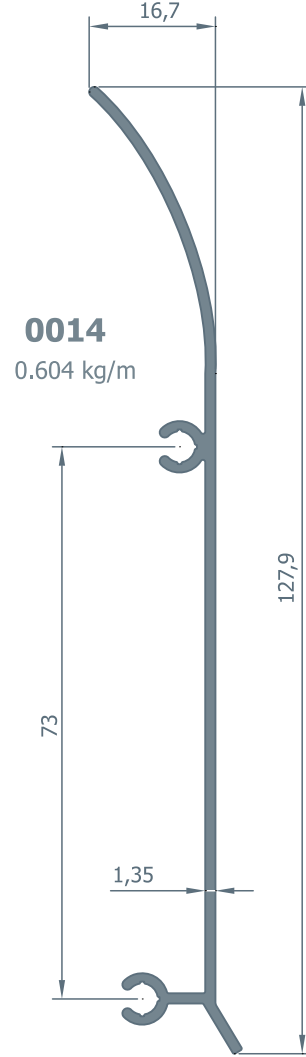

ALFORE ALUMINIUM SYSTEM
TEKNİK KATALOG / TECHNIC CATALOGUE
GÜNEŞ KIRICILAR ve MENFEZLER

108.50
1.070 kg/m

103.07
1.401 kg/m

103.08
3.107 kg/m

103.11
3.642 kg/m

777
1.405 kg/m

778
0.501 kg/m

**205**

2.600 kg/m

0128

4.225 kg/m