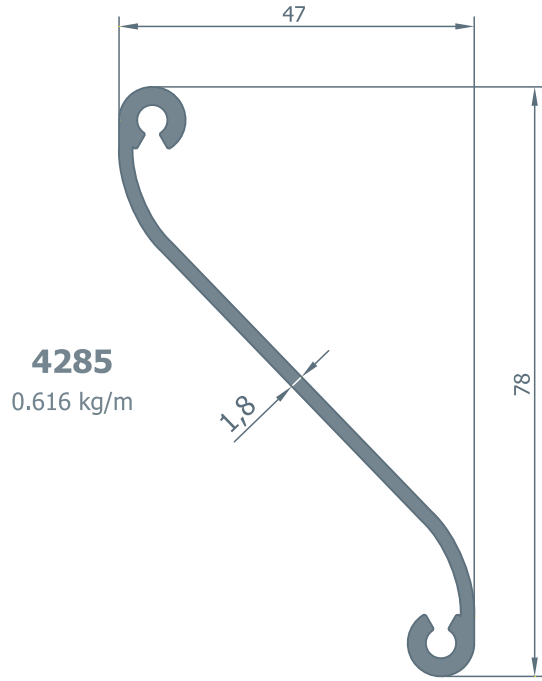

ALFORE ALUMINIUM SYSTEM
TEKNİK KATALOG / TECHNIC CATALOGUE
GÜNEŞ KIRICILAR ve MENFEZLER

108.50
1.070 kg/m

103.07
1.401 kg/m

103.08
3.107 kg/m

103.11
3.642 kg/m

777
1.405 kg/m

778
0.501 kg/m

**205**

2.600 kg/m

0128

4.225 kg/m