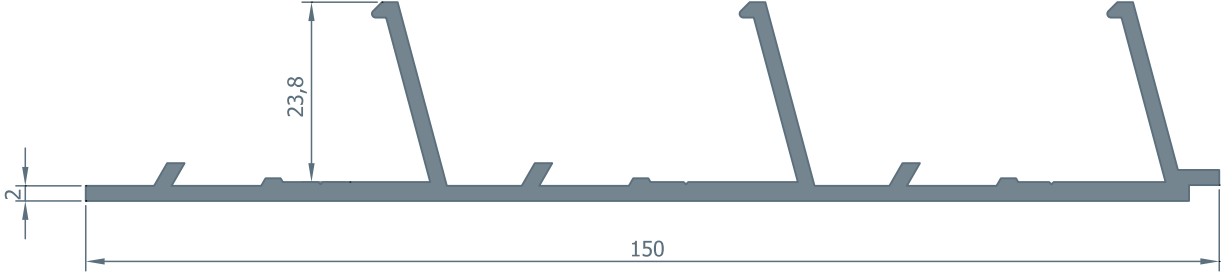

ALFORE ALUMINIUM SYSTEM
TEKNİK KATALOG / TECHNIC CATALOGUE
GÜNEŞ KIRICILAR ve MENFEZLER

108.50
1.070 kg/m

103.07
1.401 kg/m

103.08
3.107 kg/m

103.11
3.642 kg/m

777
1.405 kg/m

778
0.501 kg/m

**205**

2.600 kg/m

0128

4.225 kg/m