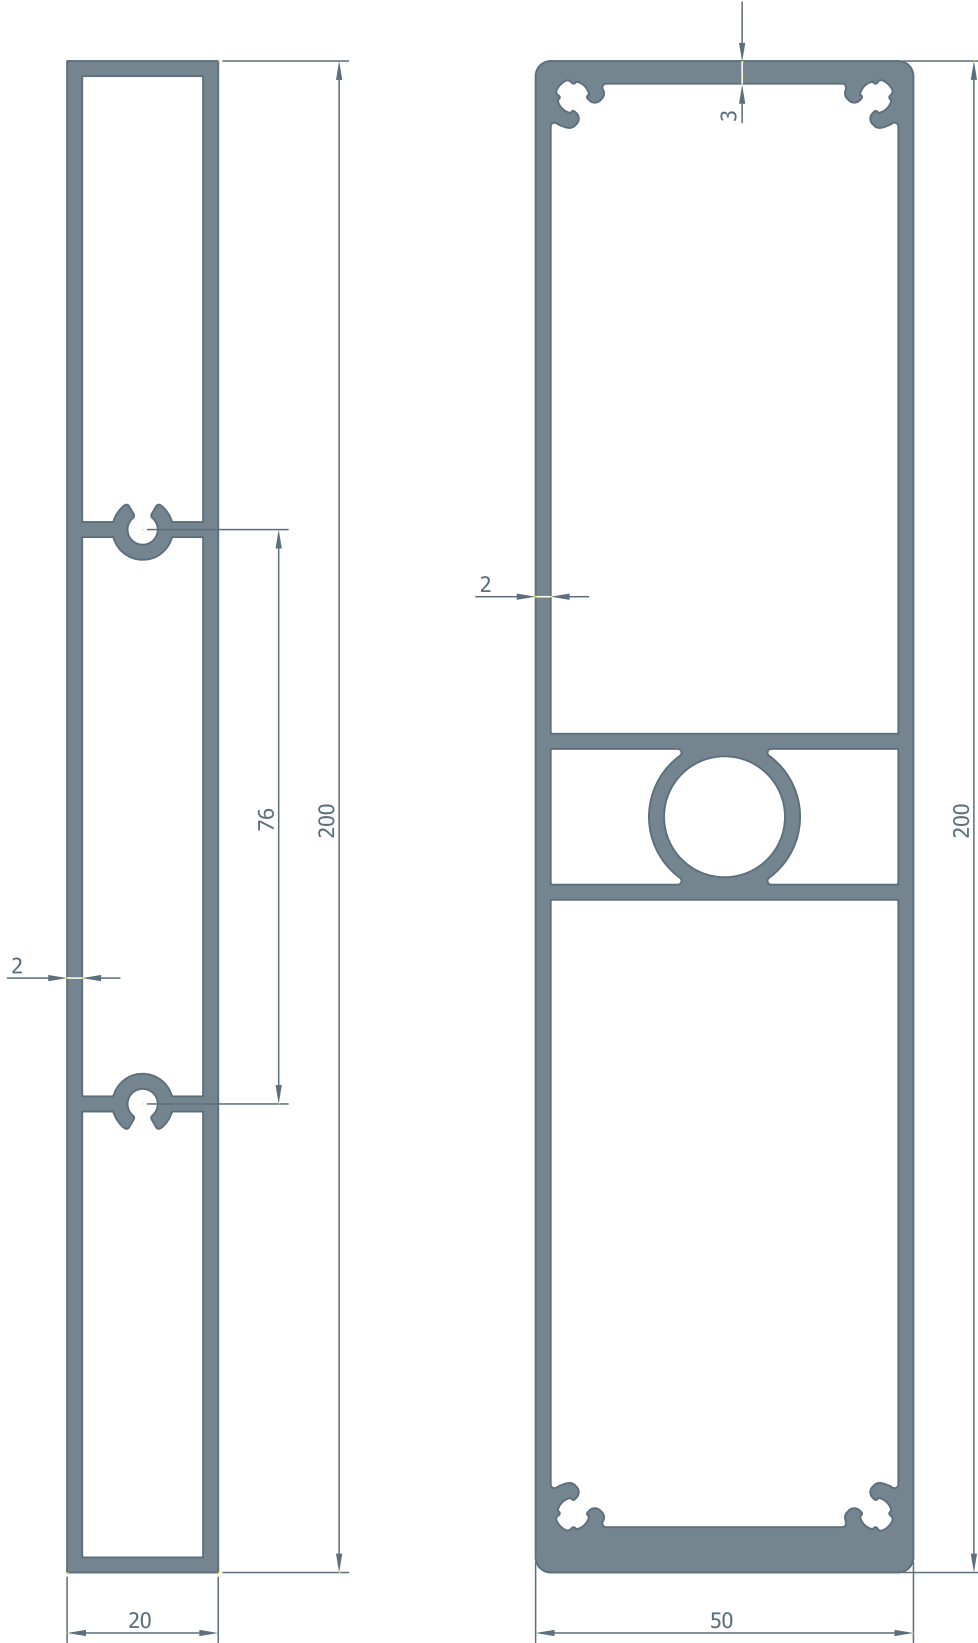

ALFORE ALUMINIUM SYSTEM
TEKNİK KATALOG / TECHNIC CATALOGUE
GÜNEŞ KIRICILAR ve MENFEZLER

108.50
1.070 kg/m

103.07
1.401 kg/m

103.08
3.107 kg/m

103.11
3.642 kg/m

777
1.405 kg/m

778
0.501 kg/m

**205**

2.600 kg/m

0128

4.225 kg/m