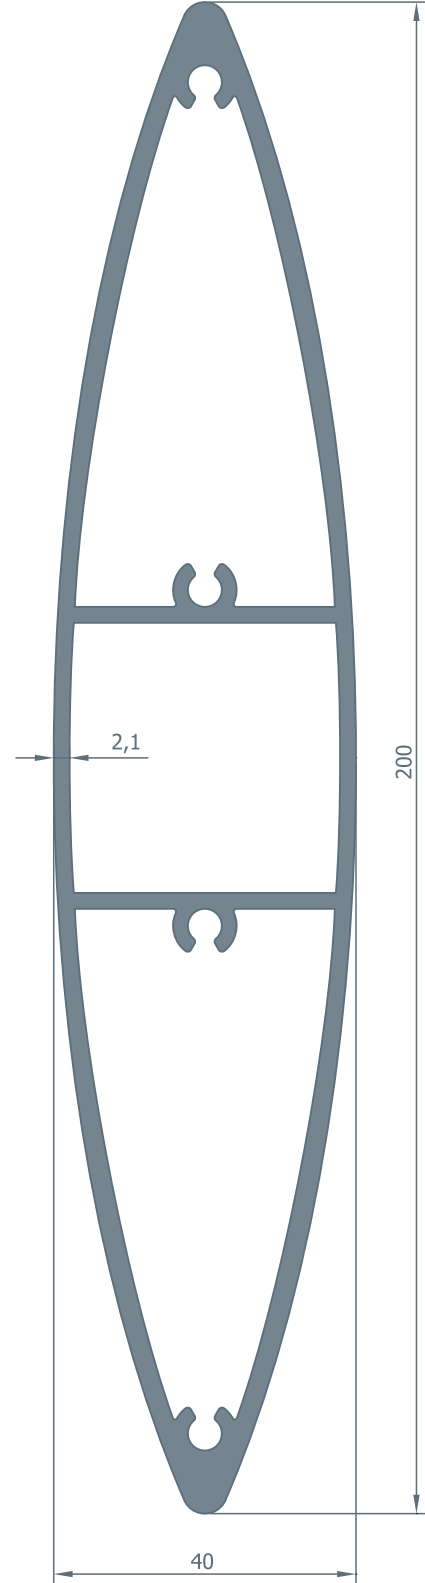

ALFORE ALUMINIUM SYSTEM
TEKNİK KATALOG / TECHNIC CATALOGUE
GÜNEŞ KIRICILAR ve MENFEZLER

108.50
1.070 kg/m

103.07
1.401 kg/m

103.08
3.107 kg/m

103.11
3.642 kg/m

777
1.405 kg/m

778
0.501 kg/m

**205**

2.600 kg/m

0128

4.225 kg/m