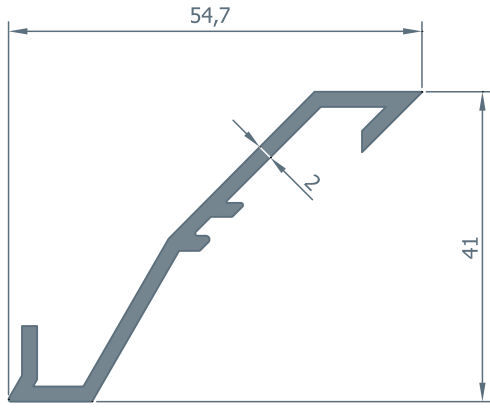

ALFORE ALUMINIUM SYSTEM
TEKNİK KATALOG / TECHNIC CATALOGUE
GÜNEŞ KIRICILAR ve MENFEZLER

108.50
1.070 kg/m

103.07
1.401 kg/m

103.08
3.107 kg/m

103.11
3.642 kg/m

777
1.405 kg/m

778
0.501 kg/m

**205**

2.600 kg/m

0128

4.225 kg/m