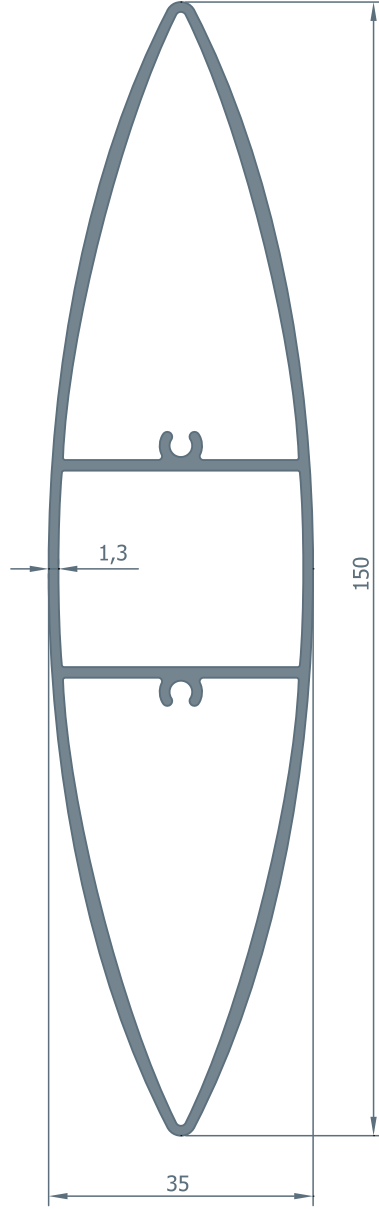

ALFORE ALUMINIUM SYSTEM
TEKNİK KATALOG / TECHNIC CATALOGUE
GÜNEŞ KIRICILAR ve MENFEZLER

108.50
1.070 kg/m

103.07
1.401 kg/m

103.08
3.107 kg/m

103.11
3.642 kg/m

777
1.405 kg/m

778
0.501 kg/m

**205**

2.600 kg/m

0128

4.225 kg/m