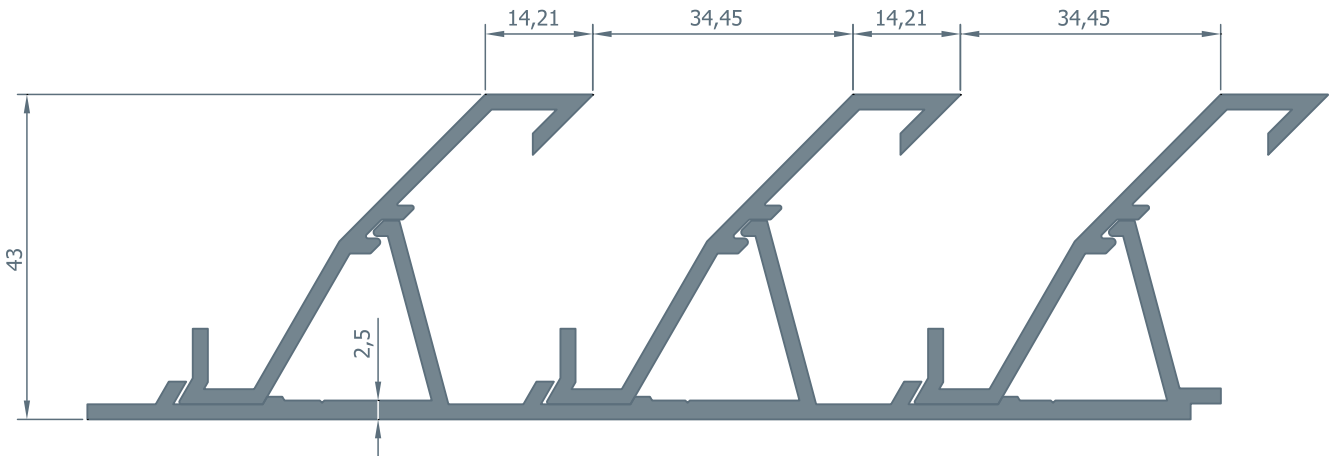

ALFORE ALUMINIUM SYSTEM
TEKNİK KATALOG / TECHNIC CATALOGUE
GÜNEŞ KIRICILAR ve MENFEZLER

108.50
1.070 kg/m

103.07
1.401 kg/m

103.08
3.107 kg/m

103.11
3.642 kg/m

777
1.405 kg/m

778
0.501 kg/m

**205**

2.600 kg/m

0128

4.225 kg/m