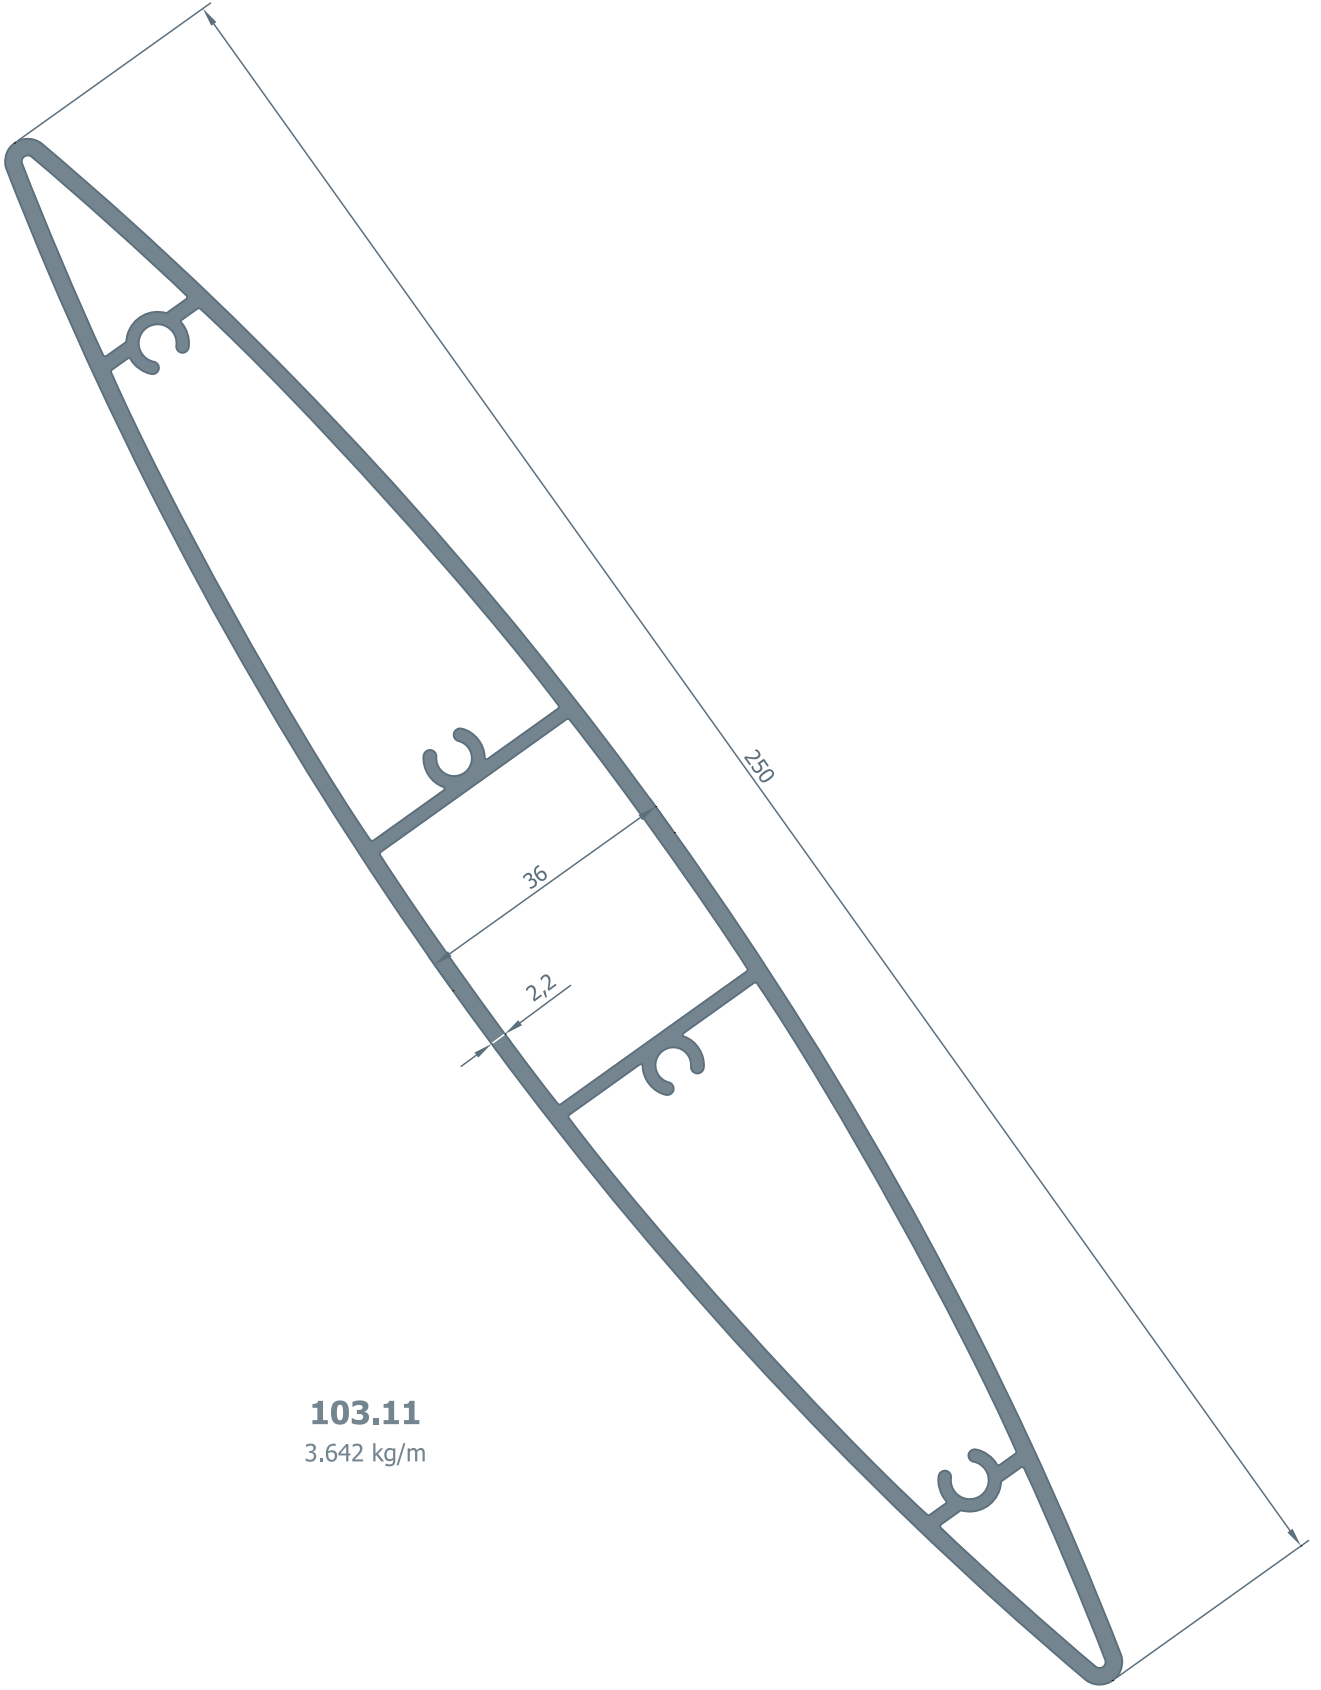

ALFORE ALUMINIUM SYSTEM
TEKNİK KATALOG / TECHNIC CATALOGUE
GÜNEŞ KIRICILAR ve MENFEZLER

108.50
1.070 kg/m

103.07
1.401 kg/m

103.08
3.107 kg/m

103.11
3.642 kg/m

777
1.405 kg/m

778
0.501 kg/m

**205**

2.600 kg/m

0128

4.225 kg/m