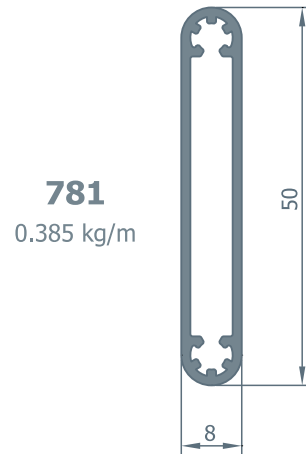

ALFORE ALUMINIUM SYSTEM
TEKNİK KATALOG / TECHNIC CATALOGUE
GÜNEŞ KIRICILAR ve MENFEZLER

108.50
1.070 kg/m

103.07
1.401 kg/m

103.08
3.107 kg/m

103.11
3.642 kg/m

777
1.405 kg/m

778
0.501 kg/m

**205**

2.600 kg/m

0128

4.225 kg/m