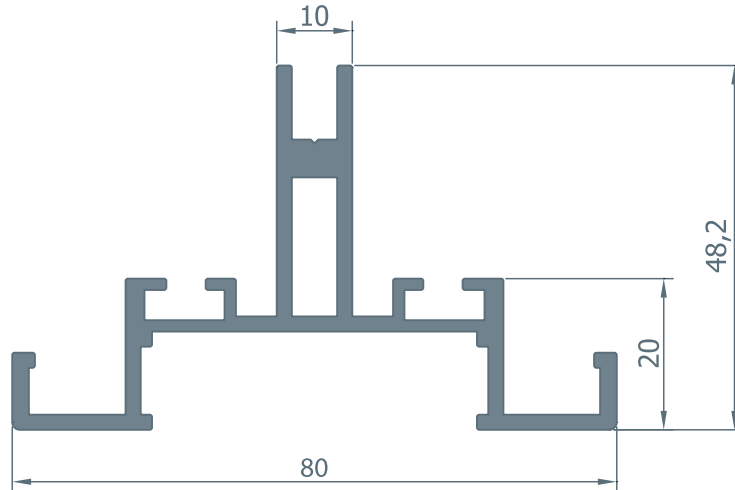

ALFORE ALUMINIUM SYSTEM
TEKNİK KATALOG / TECHNIC CATALOGUE
SKYLIGHT PROFİLLERİ

121

ALFORE ALUMINIUM SYSTEM
TEKNİK KATALOG / TECHNIC CATALOGUE
SKYLIGHT PROFİLLERİ

14700

1.165 kg/m

14701

0.970 kg/m

14702

1.280 kg/m