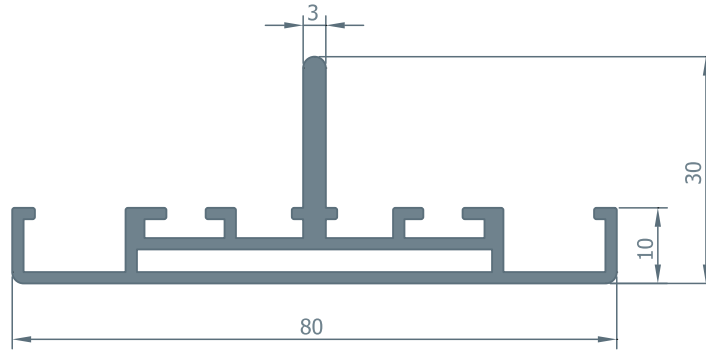

ALFORE ALUMINIUM SYSTEM
TEKNİK KATALOG / TECHNIC CATALOGUE
SKYLIGHT PROFİLLERİ

121

ALFORE ALUMINIUM SYSTEM
TEKNİK KATALOG / TECHNIC CATALOGUE
SKYLIGHT PROFİLLERİ

14700

1.165 kg/m

14701

0.970 kg/m

14702

1.280 kg/m