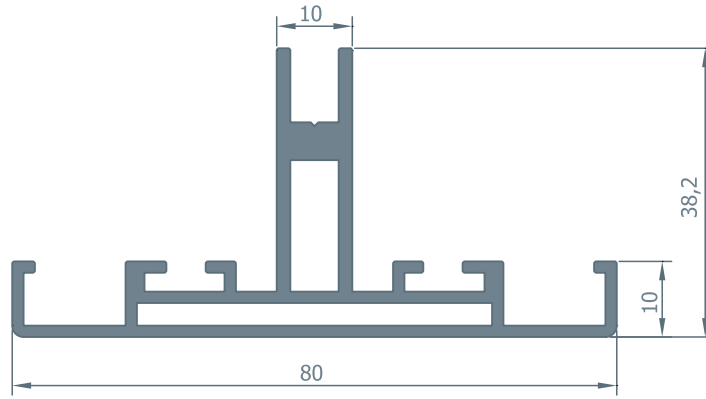

ALFORE ALUMINIUM SYSTEM
TEKNİK KATALOG / TECHNIC CATALOGUE
SKYLIGHT PROFİLLERİ

121

ALFORE ALUMINIUM SYSTEM
TEKNİK KATALOG / TECHNIC CATALOGUE
SKYLIGHT PROFİLLERİ

14700

1.165 kg/m

14701

0.970 kg/m

14702

1.280 kg/m