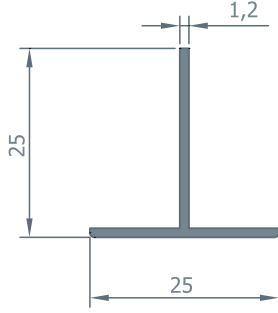

ALFORE ALUMINIUM SYSTEM
TEKNİK KATALOG / TECHNIC CATALOGUE
T PERVAZ PROFİLLER

**2820**

0.159 kg/m.

**1387**

0.191 kg/m.

**0035**

0.530 kg/m.

**2682**

0.192 kg/m.

**2732**

0.185 kg/m.

**2685**

0.206 kg/m.

**2753**

0.221 kg/m.

**2824**