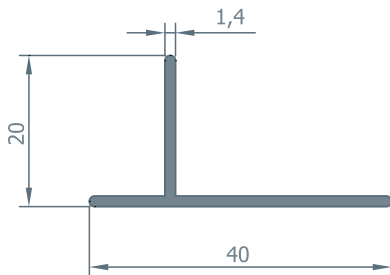

ALFORE ALUMINIUM SYSTEM
TEKNİK KATALOG / TECHNIC CATALOGUE
T PERVAZ PROFİLLER

**2820**

0.159 kg/m.

**1387**

0.191 kg/m.

**0035**

0.530 kg/m.

**2682**

0.192 kg/m.

**2732**

0.185 kg/m.

**2685**

0.206 kg/m.

**2753**

0.221 kg/m.

**2824**

0.240 kg/m.

**0008**

0.161 kg/m.