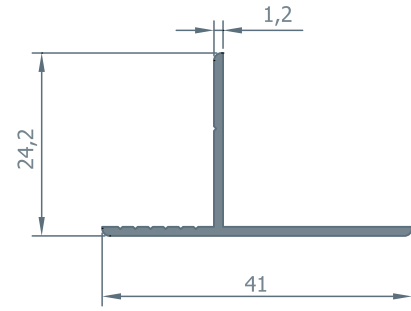

ALFORE ALUMINIUM SYSTEM
TEKNİK KATALOG / TECHNIC CATALOGUE
T PERVAZ PROFİLLER

**2820**

0.159 kg/m.

**1387**

0.191 kg/m.

**0035**

0.530 kg/m.

**2682**

0.192 kg/m.

**2732**

0.185 kg/m.

**2685**

0.206 kg/m.

**2753**

0.221 kg/m.

**2824**

0.240 kg/m.

**0008**

0.161 kg/m.