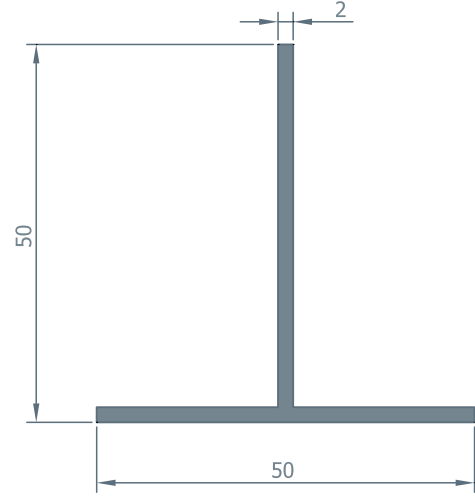

ALFORE ALUMINIUM SYSTEM
TEKNİK KATALOG / TECHNIC CATALOGUE
T PERVAZ PROFİLLER

**2820**

0.159 kg/m.

**1387**

0.191 kg/m.

**0035**

0.530 kg/m.

**2682**

0.192 kg/m.

**2732**

0.185 kg/m.

**2685**

0.206 kg/m.

**2753**

0.221 kg/m.

**2824**

0.240 kg/m.

**0008**

0.161 kg/m.