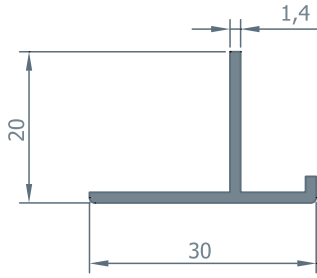

ALFORE ALUMINIUM SYSTEM
TEKNİK KATALOG / TECHNIC CATALOGUE
T PERVAZ PROFİLLER

**2820**

0.159 kg/m.

**1387**

0.191 kg/m.

**0035**

0.530 kg/m.

**2682**

0.192 kg/m.

**2732**

0.185 kg/m.

**2685**

0.206 kg/m.

**2753**

0.221 kg/m.

**2824**

0.240 kg/m.

**0008**

0.161 kg/m.