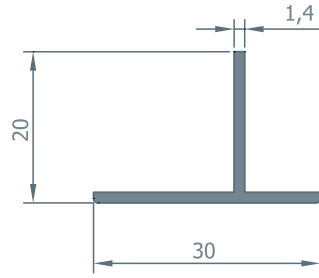

ALFORE ALUMINIUM SYSTEM
TEKNİK KATALOG / TECHNIC CATALOGUE
T PERVAZ PROFİLLER

**2820**

0.159 kg/m.

**1387**

0.191 kg/m.

**0035**

0.530 kg/m.

**2682**

0.192 kg/m.

**2732**

0.185 kg/m.

**2685**

0.206 kg/m.

**2753**

0.221 kg/m.

**2824**

0.240 kg/m.

**0008**

0.161 kg/m.