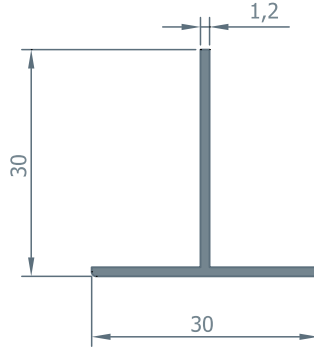

ALFORE ALUMINIUM SYSTEM
TEKNİK KATALOG / TECHNIC CATALOGUE
T PERVAZ PROFİLLER

**2820**

0.159 kg/m.

**1387**

0.191 kg/m.

**0035**

0.530 kg/m.

**2682**

0.192 kg/m.

**2732**

0.185 kg/m.

**2685**

0.206 kg/m.

**2753**

0.221 kg/m.

**2824**

0.240 kg/m.

**0008**

0.161 kg/m.